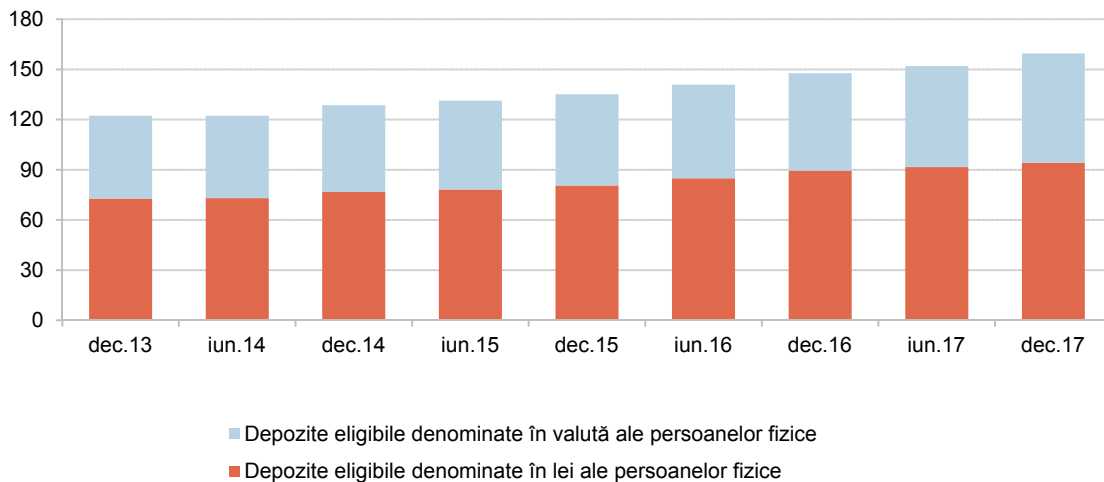

Depozitele eligibile ale persoanelor fizice, pe monede

miliarde lei; sfârșitul
perioadei

Poziționarea depozitelor eligibile ale persoanelor fizice față de plafonul de acoperire

miliarde lei; sfârșitul
perioadei