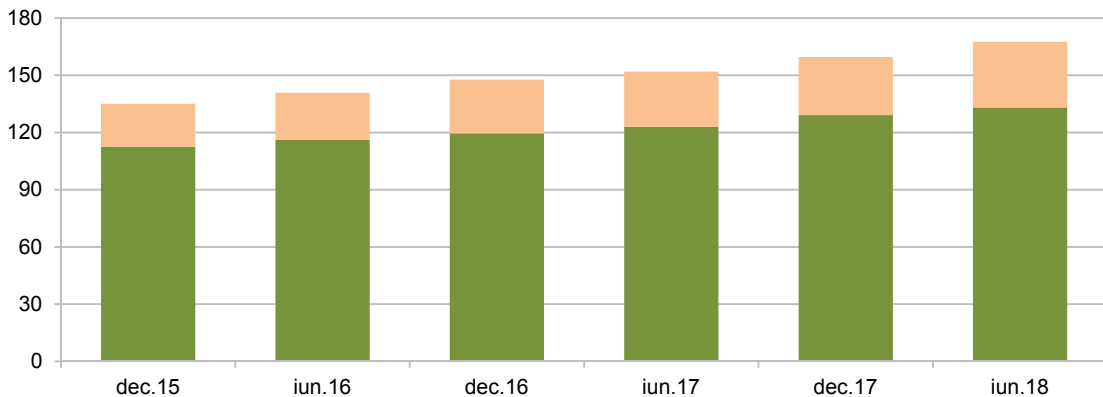

Depozitele eligibile ale persoanelor fizice, pe monede

miliarde lei; sfârșitul
perioadei

■ Depozite eligibile denuminate în valută ale persoanelor fizice

■ Depozite eligibile denuminate în lei ale persoanelor fizice

Poziționarea depozitelor eligibile ale persoanelor fizice față de plafonul de acoperire

miliarde lei; sfârșitul
perioadei

■ Depozite eligibile ale căror valori sunt peste plafonul de acoperire

■ Depozite eligibile ale căror valori sunt sub plafonul de acoperire