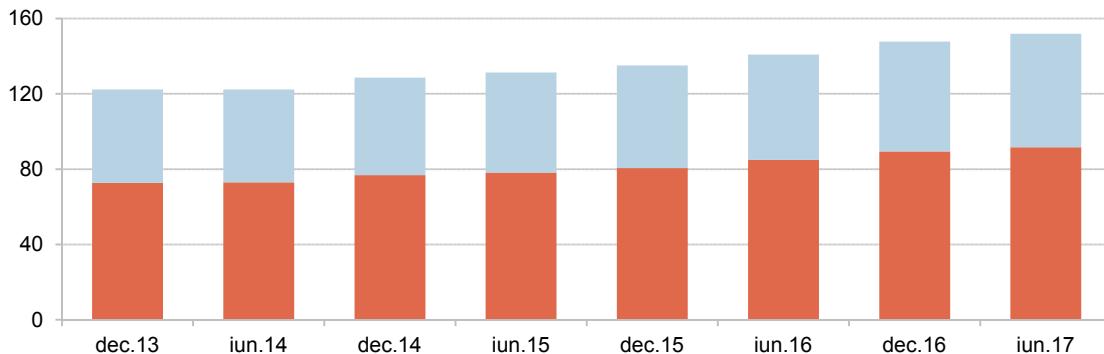

Depozitele eligibile ale persoanelor fizice, pe monede

miliarde lei; sfârșitul
perioadei

■ Depozite eligibile denuminate în valută ale persoanelor fizice

■ Depozite eligibile denuminate în lei ale persoanelor fizice

Poziționarea depozitelor eligibile ale persoanelor fizice față de plafonul de acoperire

miliarde lei; sfârșitul
perioadei

■ Depozite eligibile ale căror valori sunt peste plafonul de acoperire

■ Depozite eligibile ale căror valori sunt sub plafonul de acoperire