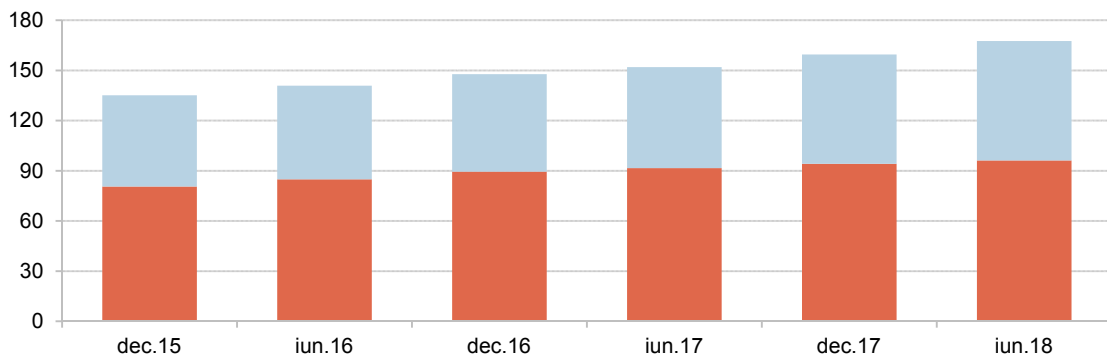

Depozitele eligibile ale persoanelor fizice, pe monede

miliarde lei; sfârșitul
perioadei

■ Depozite eligibile denuminate în valută ale persoanelor fizice

■ Depozite eligibile denuminate în lei ale persoanelor fizice

Poziționarea depozitelor eligibile ale persoanelor fizice față de plafonul de acoperire

miliarde lei; sfârșitul
perioadei

■ Depozite eligibile ale căror valori sunt peste plafonul de acoperire

■ Depozite eligibile ale căror valori sunt sub plafonul de acoperire