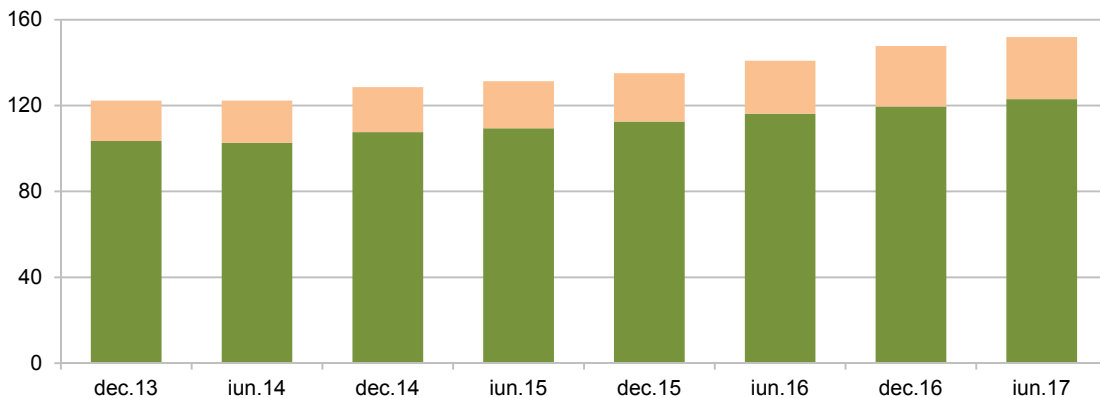

Depozitele eligibile ale persoanelor fizice, pe monede

miliarde lei; sfârșitul
perioadei

■ Depozite eligibile denuminate în valută ale persoanelor fizice

■ Depozite eligibile denuminate în lei ale persoanelor fizice

Poziționarea depozitelor eligibile ale persoanelor fizice față de plafonul de acoperire

miliarde lei; sfârșitul
perioadei

■ Depozite eligibile ale căror valori sunt peste plafonul de acoperire

■ Depozite eligibile ale căror valori sunt sub plafonul de acoperire