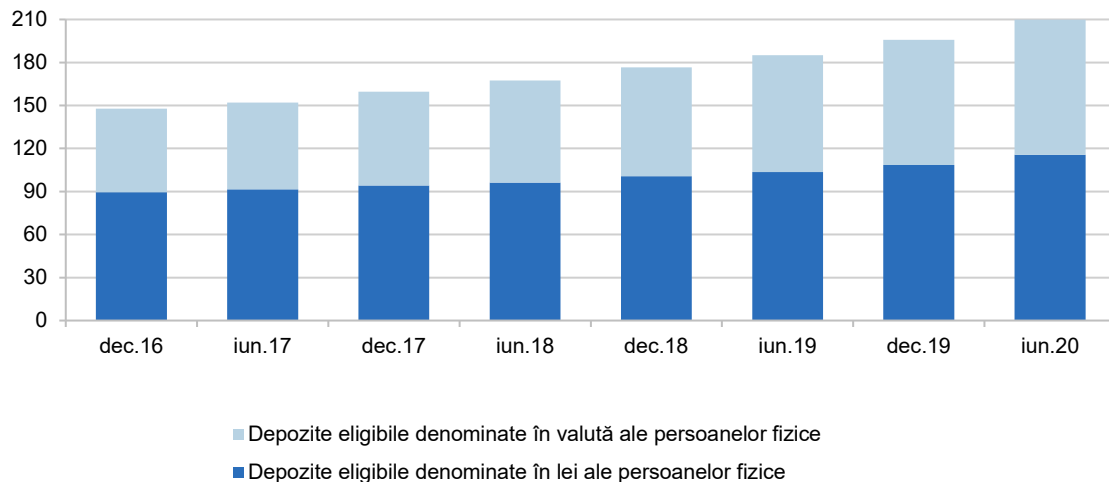

Depozitele eligibile ale persoanelor fizice, pe monede

miliarde lei; sfârșitul
perioadei

Poziționarea depozitelor eligibile ale persoanelor fizice față de plafonul de acoperire

miliarde lei; sfârșitul
perioadei