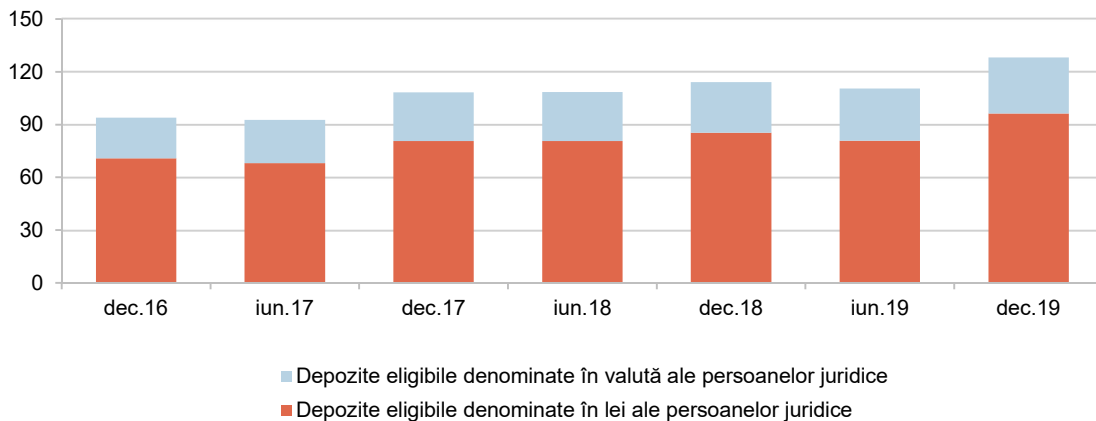

Depozitele eligibile ale persoanelor juridice, pe monede

miliarde lei; sfârșitul
perioadei

Poziționarea depozitelor eligibile ale persoanelor juridice față de plafonul de acoperire

miliarde lei; sfârșitul
perioadei