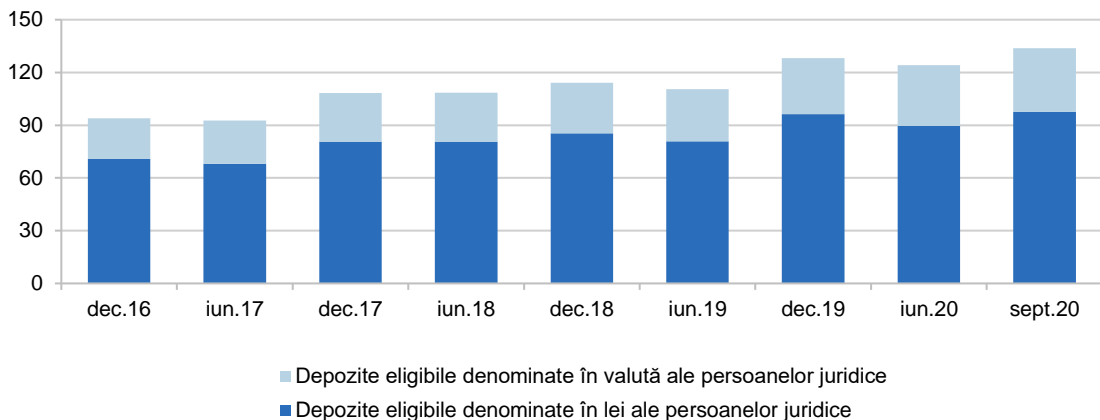

Depozitele eligibile ale persoanelor juridice, pe monede

miliarde lei; sfârșitul
perioadei

Poziționarea depozitelor eligibile ale persoanelor juridice față de plafonul de acoperire

miliarde lei; sfârșitul
perioadei