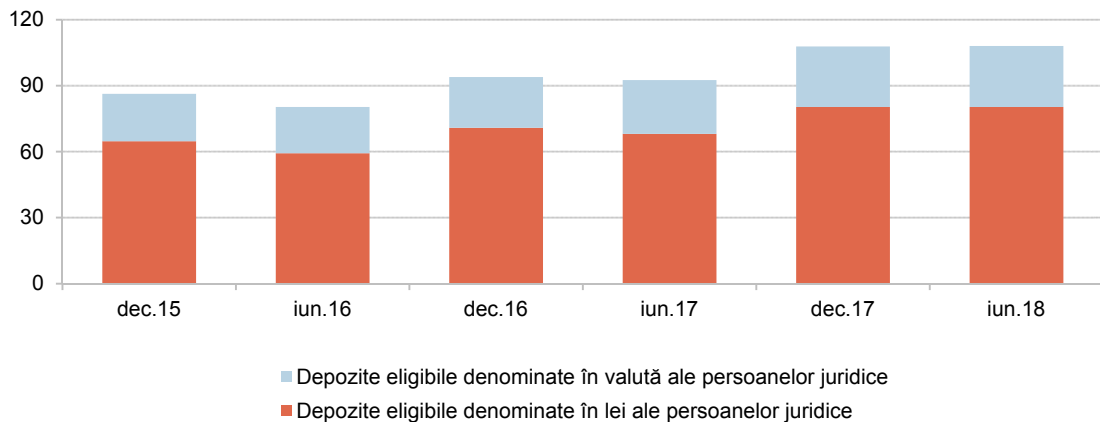

Depozitele eligibile ale persoanelor juridice, pe monede

miliarde lei; sfârșitul
perioadei

Poziționarea depozitelor eligibile ale persoanelor juridice față de plafonul de acoperire

miliarde lei; sfârșitul
perioadei