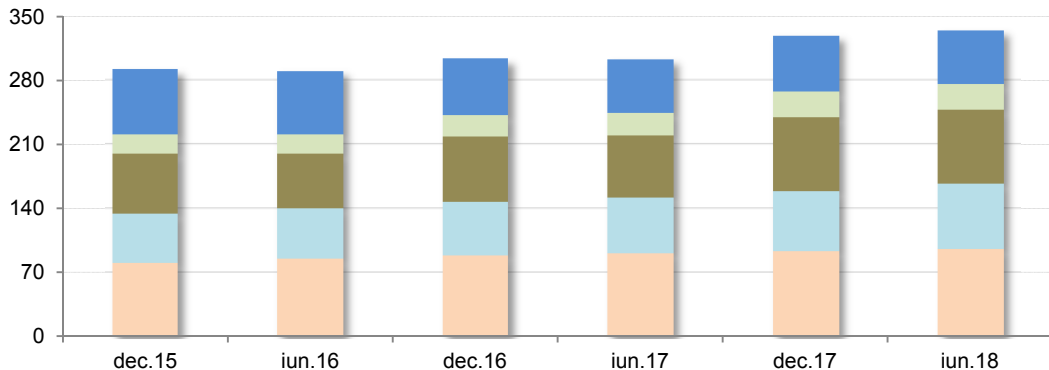

Depozitele la instituțiile de credit participante la FGDB

miliarde lei;
sfârșitul perioadei

- Depozite excluse de la garantare ale persoanelor juridice
- Depozite eligibile denominate în valută ale persoanelor juridice
- Depozite eligibile denominate în lei ale persoanelor juridice
- Depozite eligibile denominate în valută ale persoanelor fizice
- Depozite eligibile denominate în lei ale persoanelor fizice