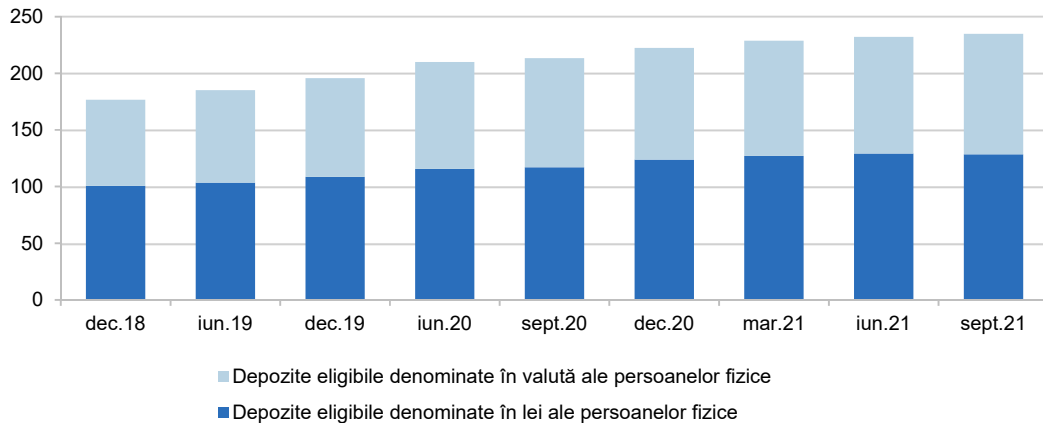

Depozitele eligibile ale persoanelor fizice, pe monede

miliarde lei; sfârșitul
perioadei

Poziționarea depozitelor eligibile ale persoanelor fizice față de plafonul de acoperire

miliarde lei; sfârșitul
perioadei