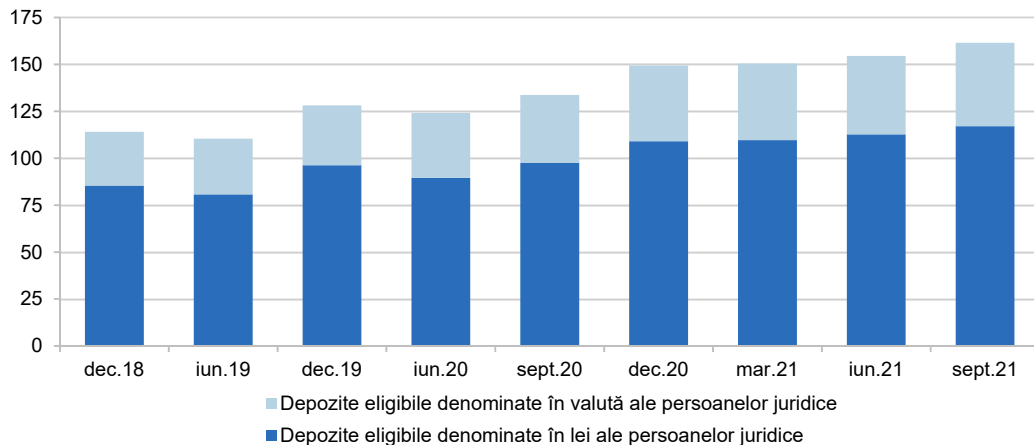

Depozitele eligibile ale persoanelor juridice, pe monede

miliarde lei; sfârșitul
perioadei

Poziționarea depozitelor eligibile ale persoanelor juridice față de plafonul de acoperire

miliarde lei; sfârșitul
perioadei