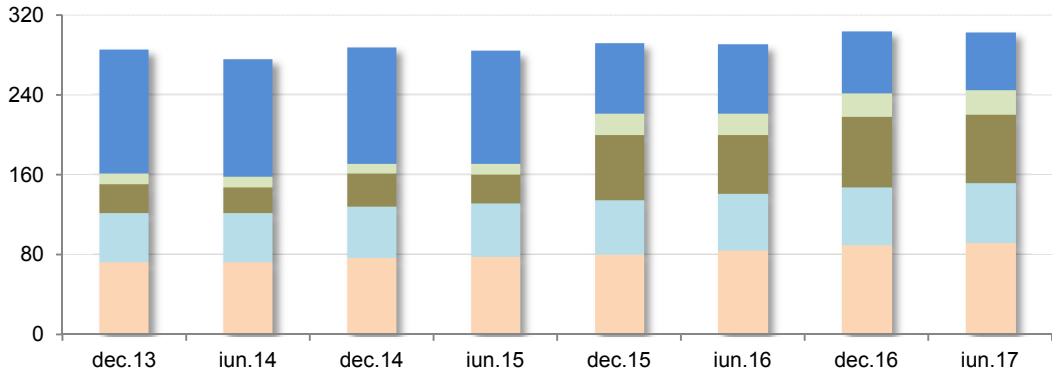

Depozitele la instituțiile de credit participante la FGDB

miliarde lei;
sfârșitul perioadei

- Depozite excluse de la garantare ale persoanelor juridice
- Depozite eligibile denominate în valută ale persoanelor juridice
- Depozite eligibile denominate în lei ale persoanelor juridice
- Depozite eligibile denominate în valută ale persoanelor fizice
- Depozite eligibile denominate în lei ale persoanelor fizice