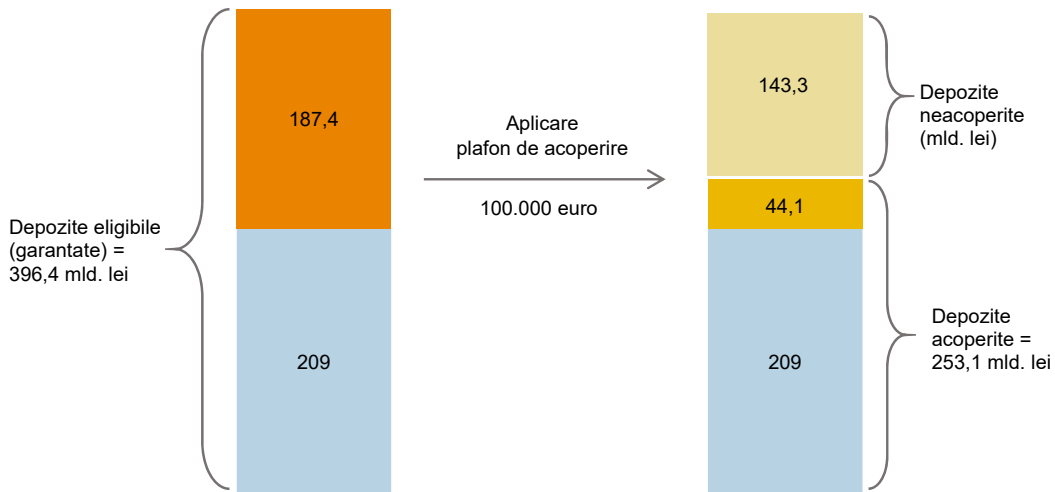

Poziția depozitelor eligibile la 30 septembrie 2021 față de plafonul de acoperire de 100.000 euro

- Depozite neacoperite
- Depozite acoperite ale deponenților garantați cu depozite peste plafon
- Depozite acoperite ale deponenților garantați cu depozite sub plafon
- Depozite eligibile de valori peste plafonul de acoperire
- Depozite eligibile de valori sub plafonul de acoperire